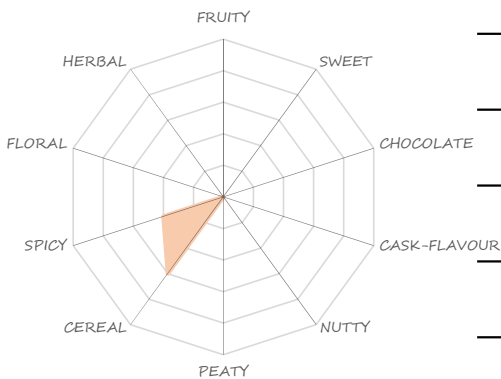

## NOSE

subtle sweet caramel

## COLOUR

## TASTE

LIGHT     SMOOTH     CREAMY     OILY     DRY     POWERFUL

spicy and malty