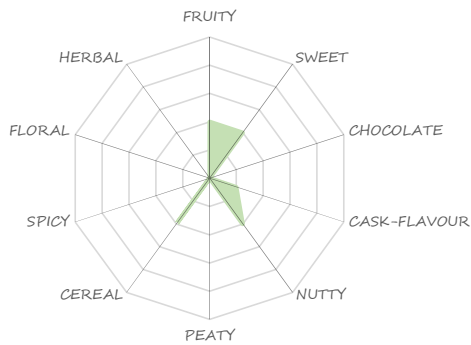

# ABBHEY'S WHISKY TASTING NOTE

HATCHOBORI GARDEN

**DISTILLERY** The MACALLAN

**NAME** The MACALLAN 12Y

**REGION** SPEYSIDE

**AGE** 12Y      **STRENGTH** 40.0%

**CASK** OAK & SHERRY      **TYPE** SINGLE MALT

## NOSE

subtle sweet caramel

## TASTE

LIGHT     SMOOTH     CREAMY     OILY     DRY     POWERFUL

spicy and malty